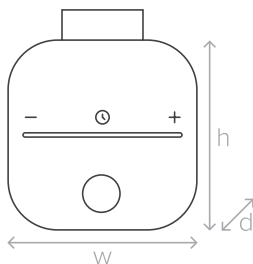

Технически харатеристики

- Номинално напрежение: 230V, 50Hz
- Изолационен клас: **Class I**
- Степен на влагозащита: **IPX5**
- Размер на конектора: **½"**

Стандартни цветове

хром

бяло

черен мат

Видове свързване

➤ Скрит кабел

➤ Прав кабел

➤ Спирален кабел

Размери

- Височина [h]: 56 мм
- Ширина [w]: 56 мм
- Дълбочина [d]: 38 мм

Контакти

КОНТАКТ