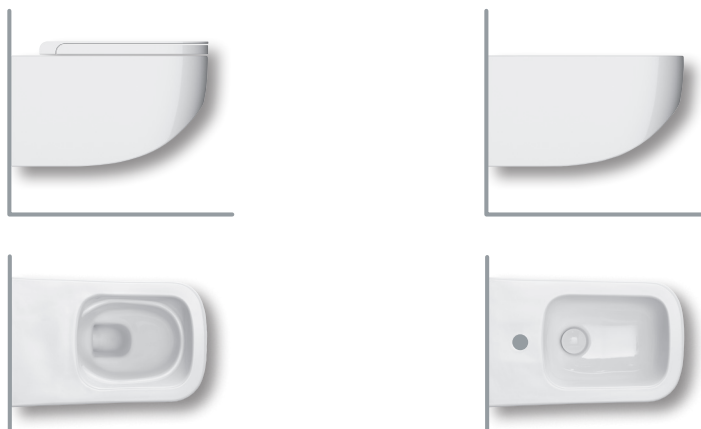

Унитаз подвесной без сливного кольца, без боковых отверстий

Унитаз подвесной без сливного кольца в комплекте со специальным крепежом. Установка с универсальным кронштейном для подвесной сантехники. Может быть укомплектован сиденьем с системой плавного закрытия крышки или.

Bidet sospeso monoforo senza fori laterali

Bidet sospeso completo di fissaggio speciale. Installazione con staffa universale per sospesi.

One hole wall hung bidet without side holes

One-hole wall hung bidet with special fixing included. Mounted using universal bracket for wall-hung elements.

Einlochbidet wandhängend Ohne seitlichen Löchern

Wand-Bidet inklusive spezieller Halterung. Zur Montage mit universeller Wand-Halterung.

Bidet suspendu à un trou sans trous latéraux

Bidet suspendu avec kit de fixation spécial. Installation avec étrier universel pour éléments suspendus.

Bidè suspendido de un orificio sin orificios laterales

Bidè suspendido completo de sistema de fijación especial. Instalación con estribo universal para artefactos suspendidos.

Подвесное биде с одним отверстием без боковых отверстий

Подвесное биде в комплекте со специальным крепежом. Установка с универсальным кронштейном для подвесной сантехники.

- BIANCO
  WHITE
- BIANCO MATT
  WHITE MATT