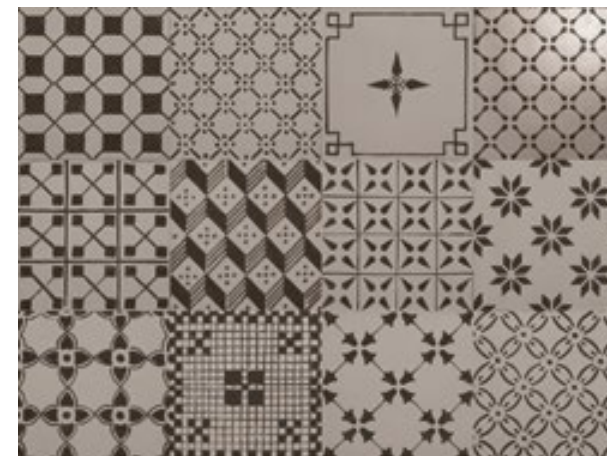

R6NV A_Mano Decoro Tappeto 2 Crema
20x20

R6NX A_Mano Decoro Tappeto 2 Ardesia
20x20

R6MS A_Mano Decoro Mix Bianco Antico*
20x20

R6MQ A_Mano Decoro Mix Crema*
20x20

R6MT A_Mano Decoro Mix Ardesia*
20x20

tech info